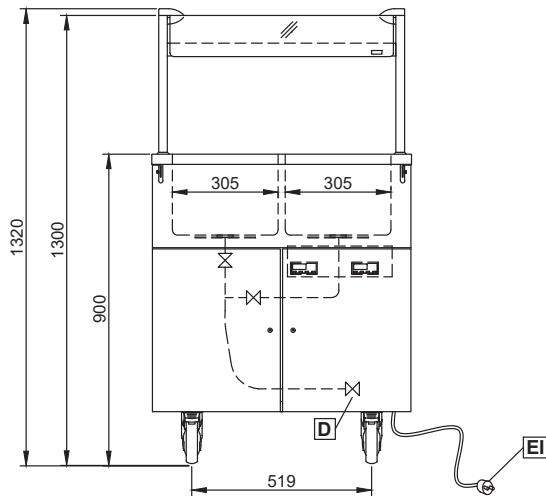

Kort specifikation

Pos.

Överhyllan i härdat glas och infälld belysning för bättre presentation av maten. Bain Marie med delade brunnar gör att man kan ha separata temperaturinställningar, oberoende av varandra. Brunnens rundade hörn underlättar rengöringen. Utrustad med höghastighetsvärmare som minskar föruppvärmningstiden (15% kortare tid än vanliga värmare). Individuellt inställbar temperatur för varje enskild brunn. Skåpet på operatörssidan har gångjärnsförsedda dörrar klädda i bok. De två brickbanorna är gjorda i rent 304 AISI rostfritt stål och kan fällas ned för att underlätta när enheterna ska flyttas genom dörrar. Samtliga modeller är CE-märkta och uppfyller de normer som krävs enligt internationella godkännandeorganen.

Konstruktion

- Bänksiva i 304 AISI rostfritt stål med rundade kanter.
- Alla enheter monteras på fyra hjul, 150 mm höga (två med bromsar). Kan monteras på 150 mm höga ben (som extra tillbehör).

Övriga Tillbehör

Front

Sida

D = Avlopp
 EI = Elektrisk anslutning

Topp

Elektricitet

Spänning:
 321015 (FSL07C2D) 230 V/1 ph/50/60 Hz
 Effekt, max: 1 kW

Vatten

Storlek vattenavlopp: 1/2"
 Dimension
 avloppsanslutning 1/2"

Viktig information

Yttermått, bredd 750 mm
 Yttermått, djup 1060 mm
 Yttermått, höjd 1300 mm
 Bänkskiva tjocklek 30 mm
 Nettovikt: 60 kg
 Brunnstemperatur: 60°/90° C