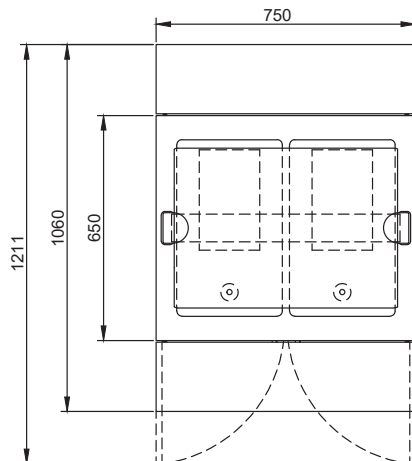

Front

Sida

D = Avlopp
 EI = Elektrisk anslutning

Topp

Elektricitet

Spänning:
 321015 (FSL07C2D) 230 V/1 ph/50/60 Hz
 Effekt, max: 1 kW

Vatten

Storlek vattenavlopp: 1/2"
 Dimension
 avloppsanslutning 1/2"

Viktig information

Yttermått, bredd 750 mm
 Yttermått, djup 1060 mm
 Yttermått, höjd 1300 mm
 Bänkskiva tjocklek 30 mm
 Nettovikt: 60 kg
 Brunnstemperatur: 60°/90° C