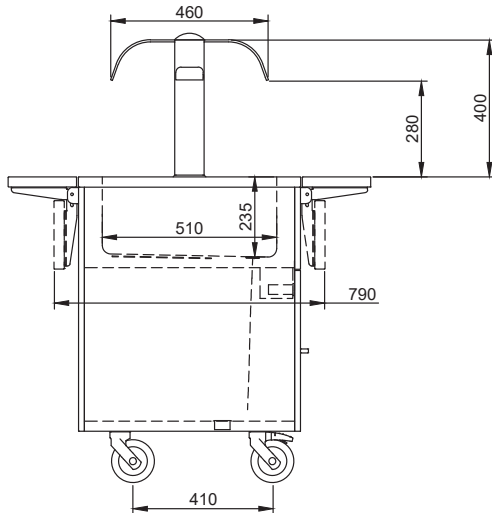

Konstruktion

- Bänksiva i 304 AISI rostfritt stål med rundade kanter.
- Alla enheter monteras på fyra hjul, 150 mm höga (två med bromsar). Kan monteras på 150 mm höga ben (som extra tillbehör).

Övriga Tillbehör

Front

Sida

D = Avlopp
 EI = Elektrisk anslutning

Topp

Elektricitet

Spänning:
 321015 (FSL07C2D) 230 V/1 ph/50/60 Hz
 Effekt, max: 1 kW

Vatten

Storlek vattenavlopp: 1/2"
 Dimension
 avloppsanslutning 1/2"

Viktig information

Yttermått, bredd 750 mm
 Yttermått, djup 1060 mm
 Yttermått, höjd 1300 mm
 Bänkskiva tjocklek 30 mm
 Nettovikt: 60 kg
 Brunnstemperatur: 60°/90° C